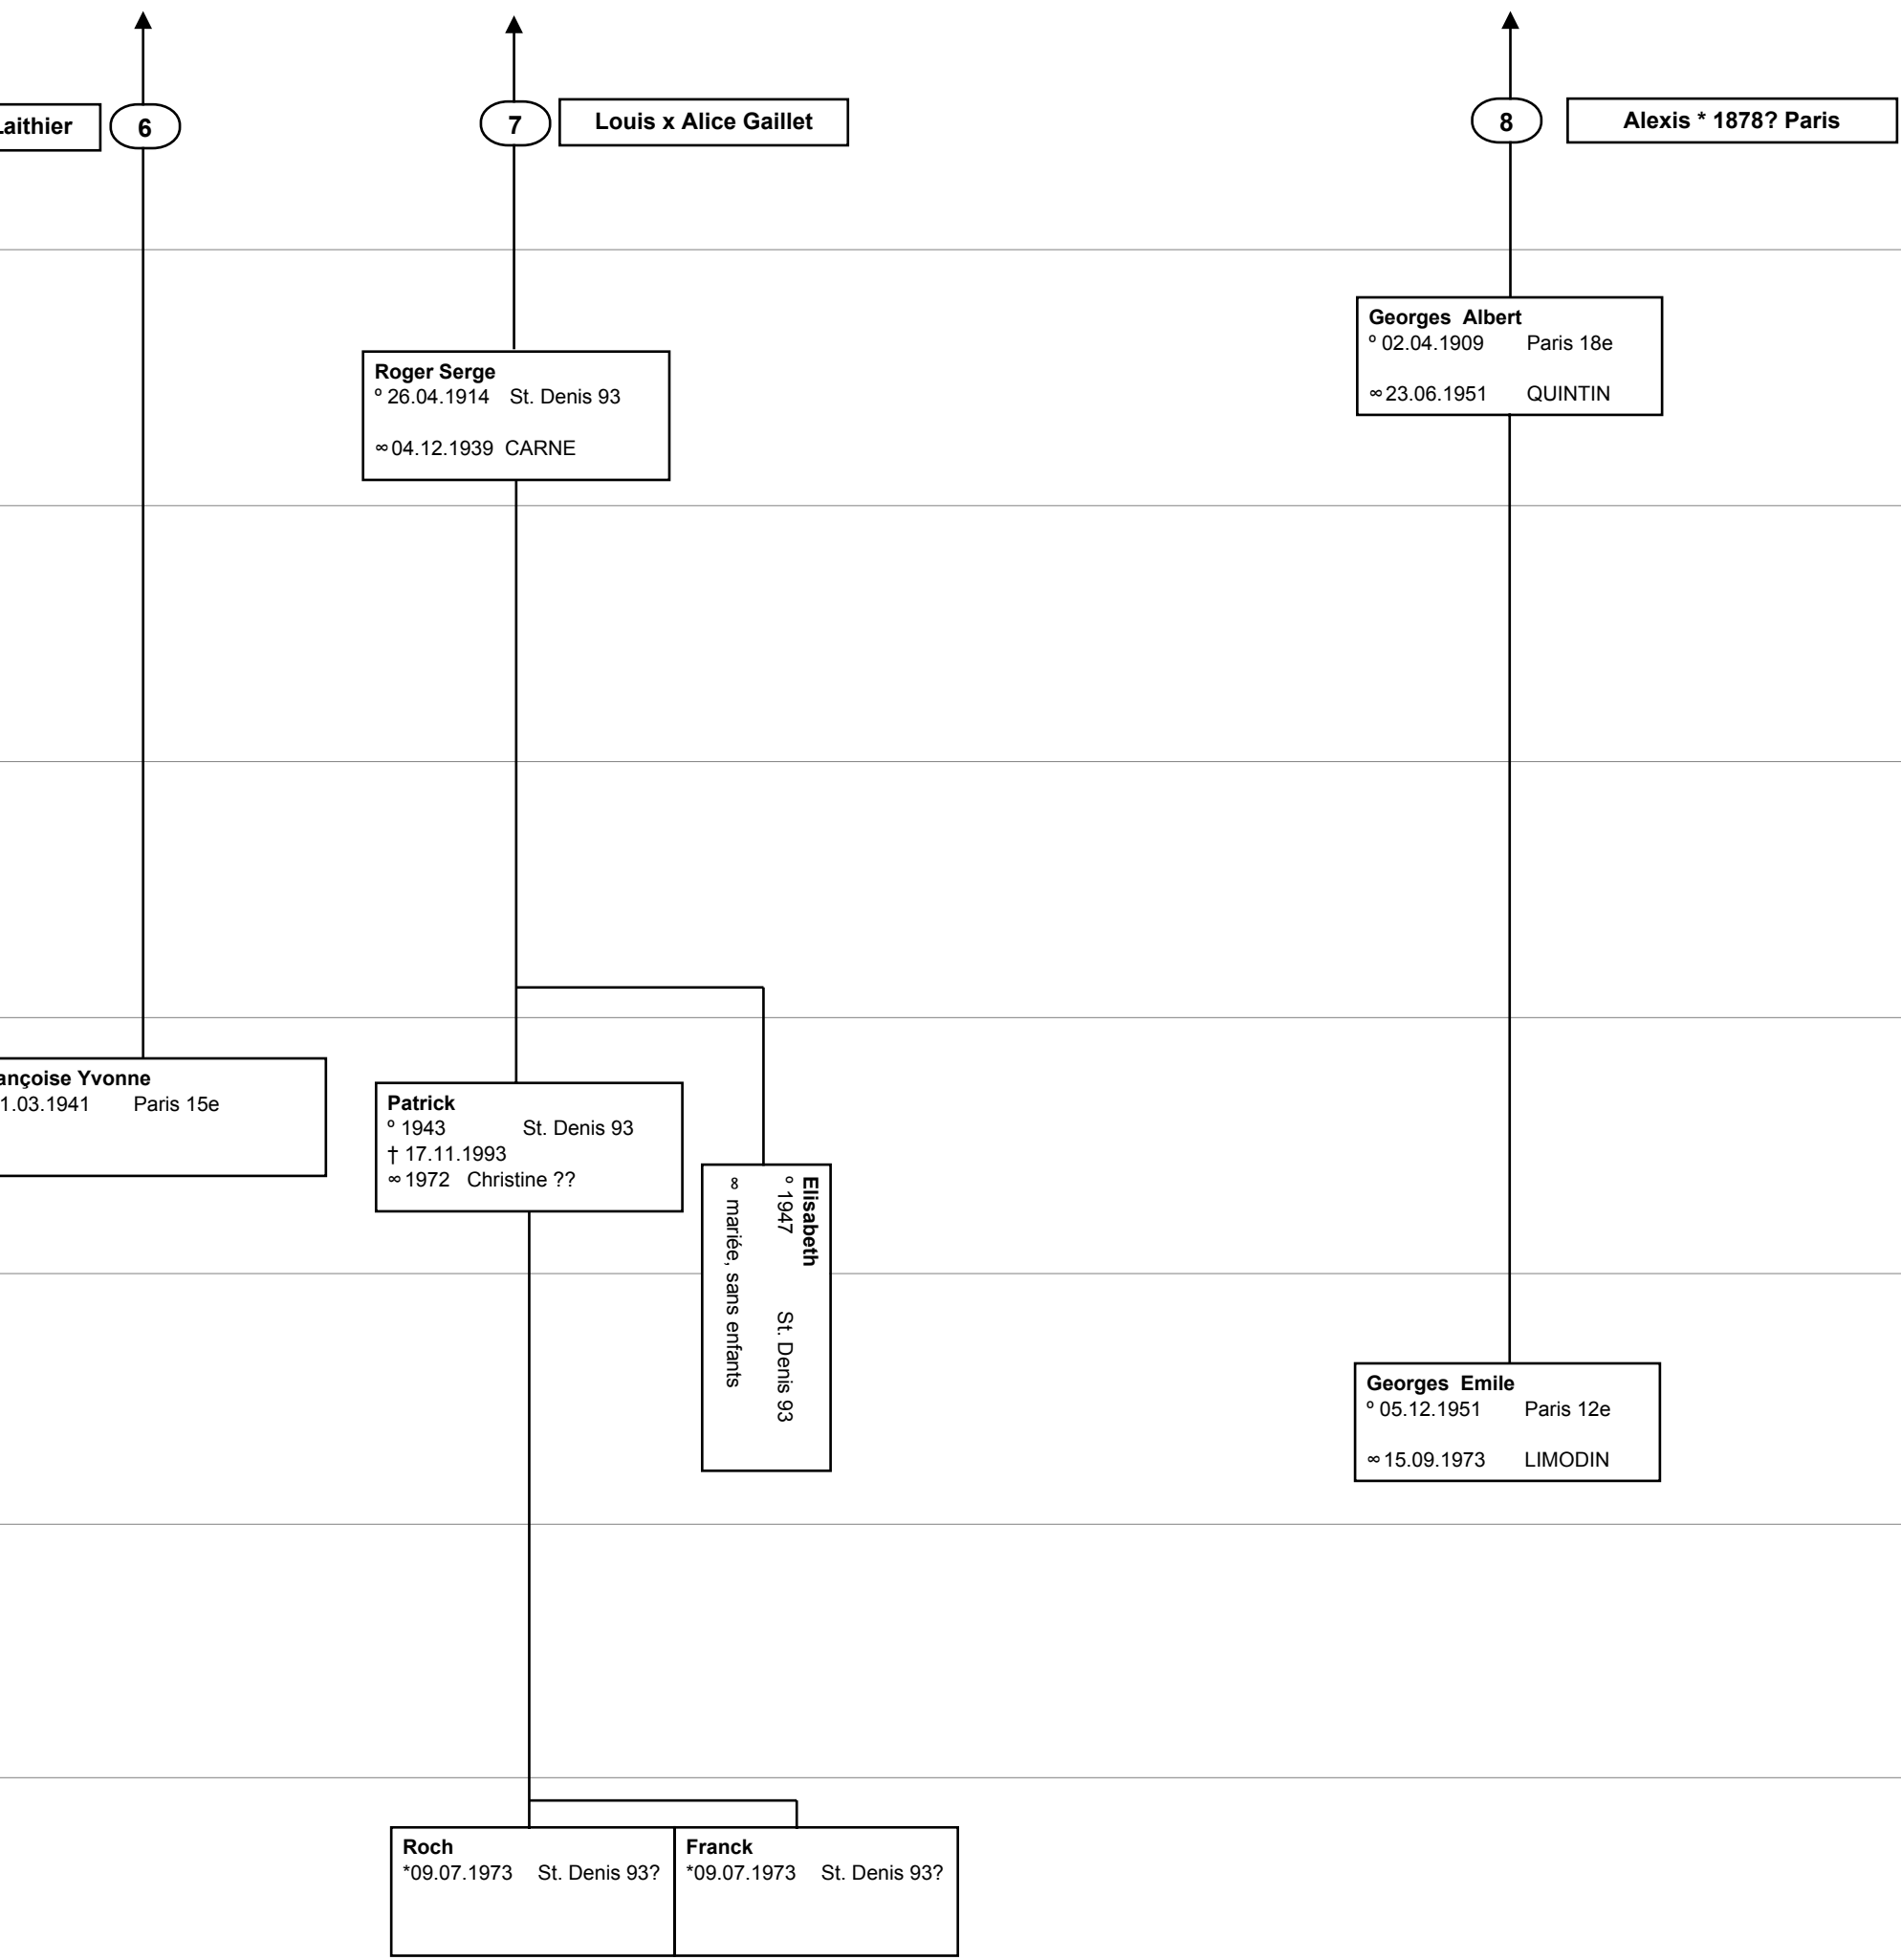

2

Hubert Gabriel x Anna Hemmerich

Anna Jansen geb. Minnaert

4

Josef x Petronella Hahnen

Henri Fernand x Laithier

Eduard
†

Katharina
†
°19.12.1921 Teveren

Eduard
°01.04.1923 Teveren
†
8

Josef
°05.08.1925 Teveren
†05.12.1976
8

Hans
°20.05.1927 Teveren
†
8

Gabriel
°14.04.1937 Teveren
†
8

Françoise
°01.03.1940

Birgit
Hinsbeck

Nelly
°01.04.1956 Teveren

Anneliese
°07.05.1960 Teveren

Heinz Josef
°31.12.1951 Teveren
†
8

Erika
°15.10.1965 Teveren

Martins
°21.06.1954 Teveren

Franz
°10.11.1956 Teveren
†
8

Johannes
°05.02.1960 Geilenkirchen
8

9

Henri Léon x R. Raymonde

Florimond Germain x M. Pique