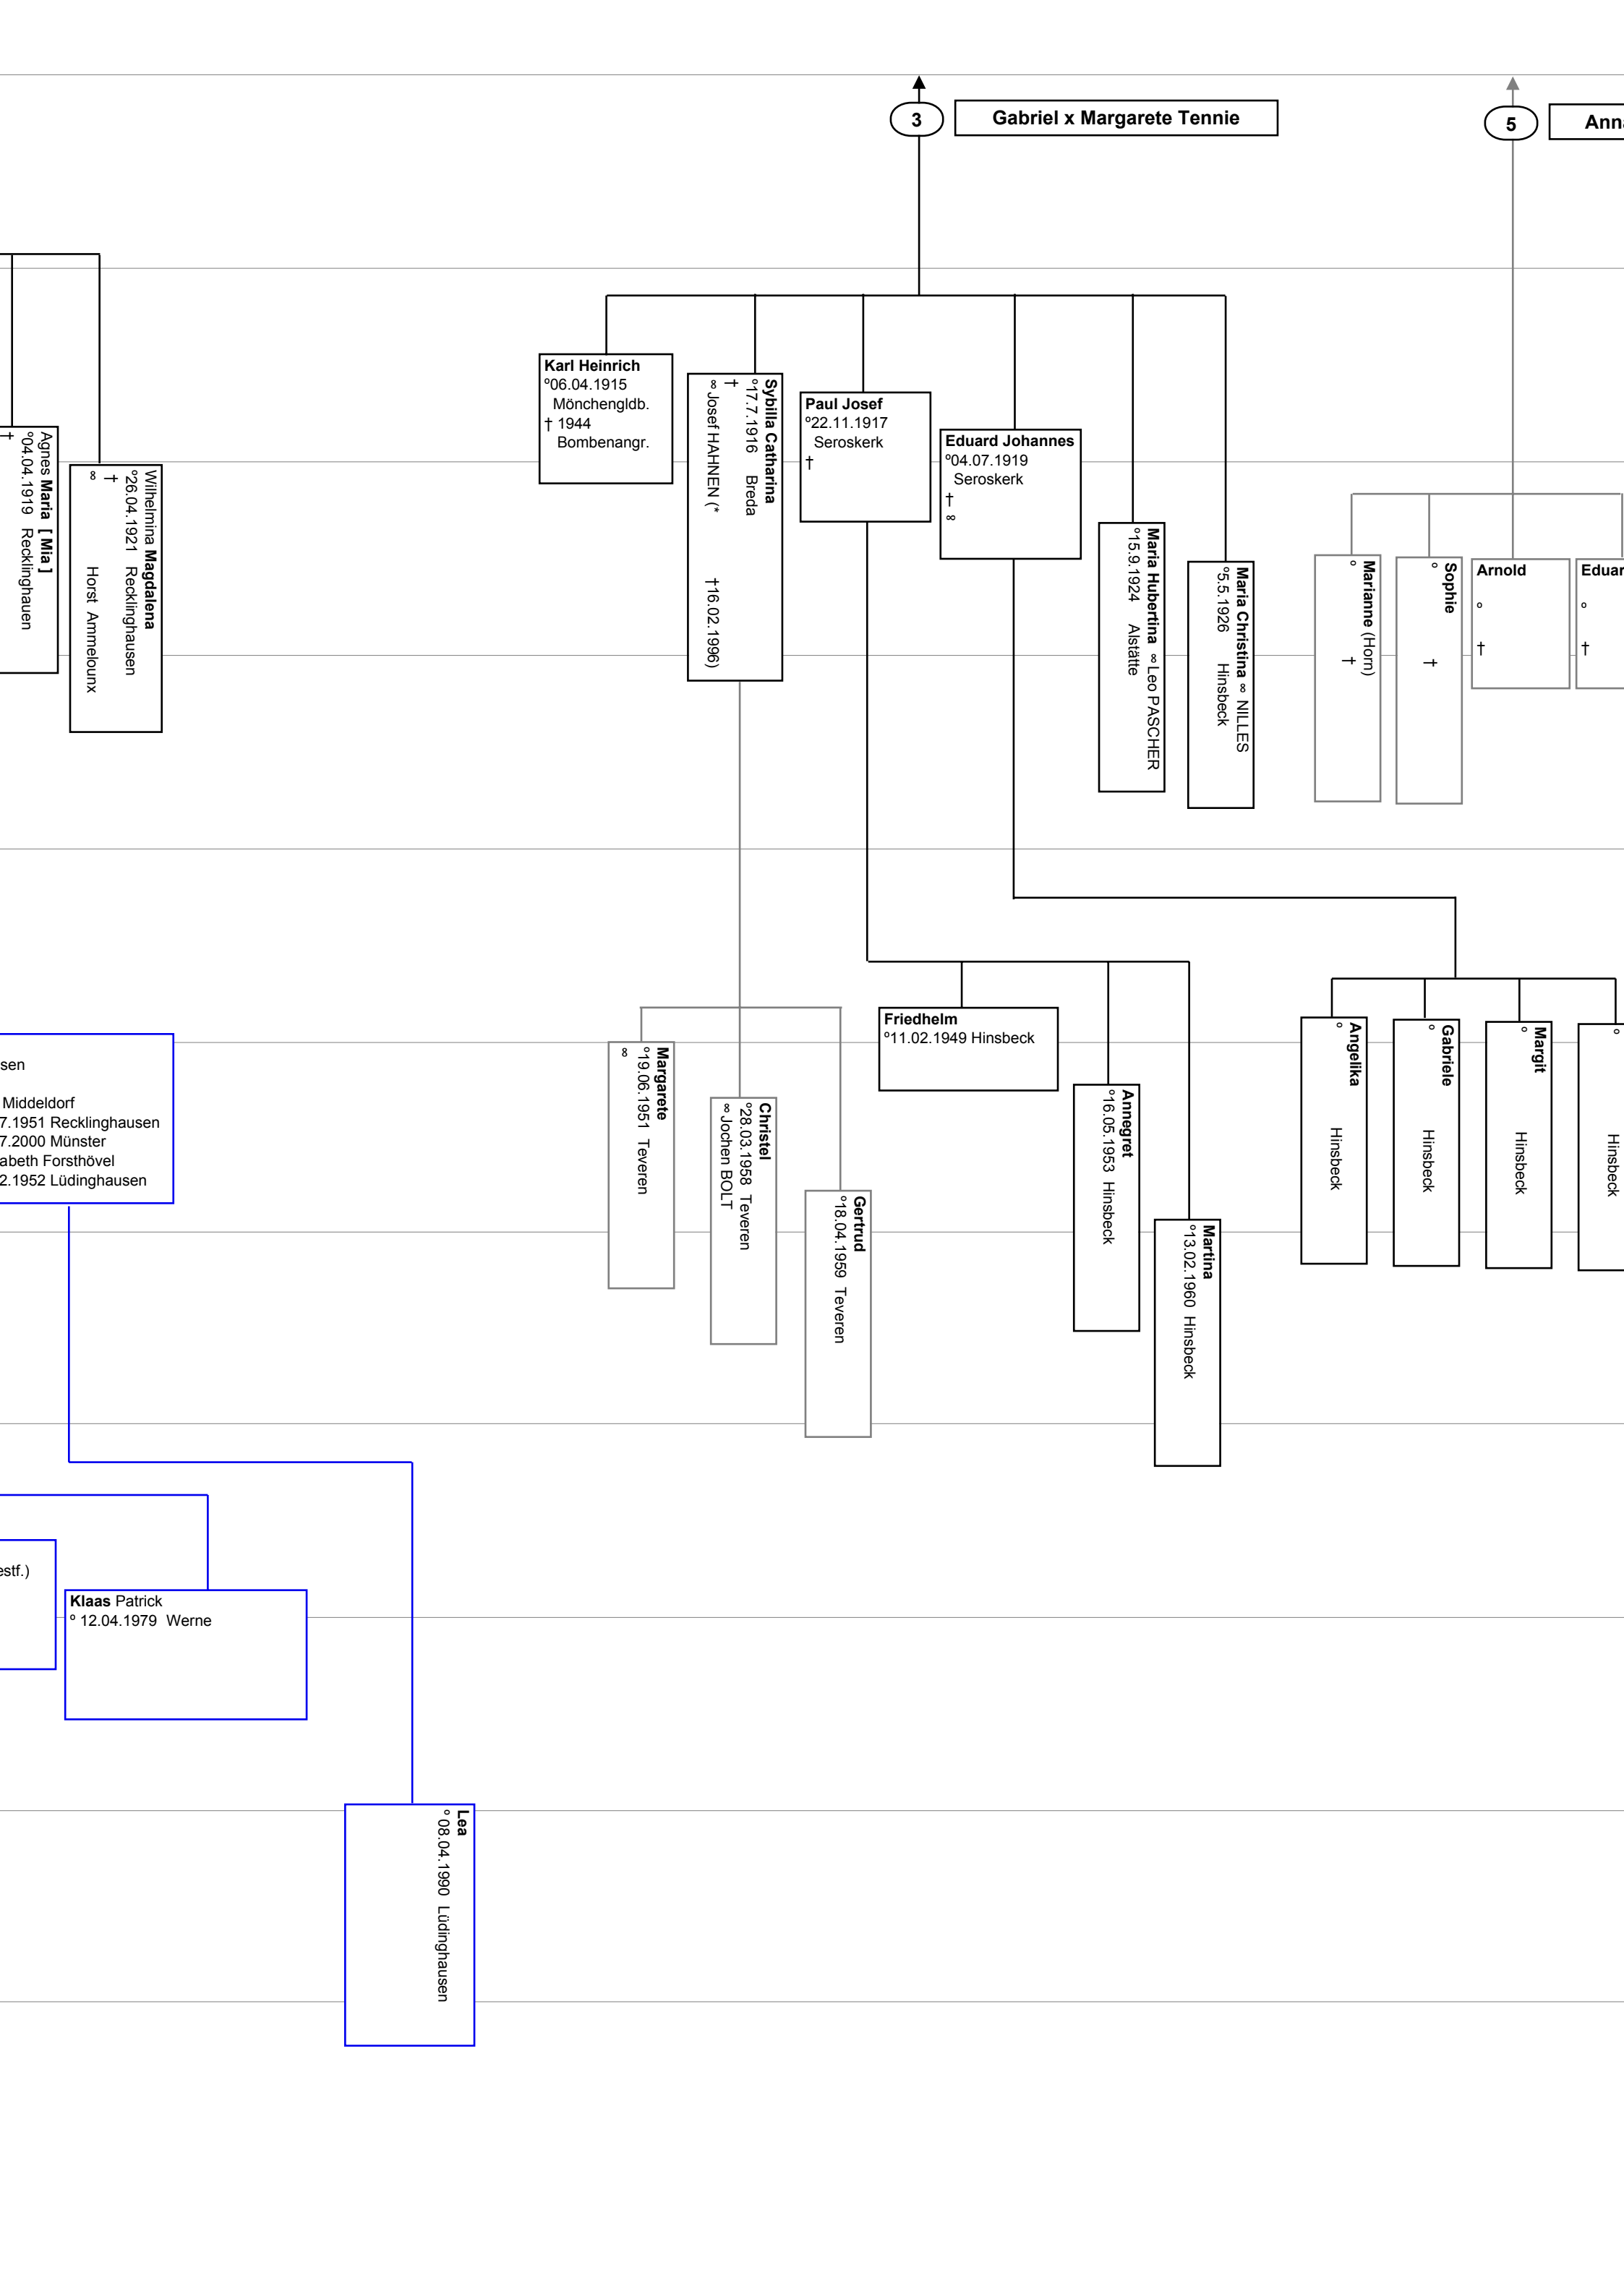

2

Hubert Gabriel x Anna Hemmerich

Anna Jansen geb. Minnaert

4

Josef x Petronella Hahnen

Henri Fernand x Laithier

Eduard
†

Katharina
†
°19.12.1921 Teveren

Eduard
°01.04.1923 Teveren
†
8

Josef
°05.08.1925 Teveren
†05.12.1976
8

Hans
°20.05.1927 Teveren
†
8

Gabriel
°14.04.1937 Teveren
†
8

Françoise
°01.03.1940

Birgit
Hinsbeck

Nelly
°01.04.1956 Teveren

Anneliese
°07.05.1960 Teveren

Heinz Josef
°31.12.1951 Teveren
†
8

Erika
°15.10.1965 Teveren

Martins
°21.06.1954 Teveren

Franz
°10.11.1956 Teveren
†
8

Johannes
°05.02.1960 Geilenkirchen
8

9

Henri Léon x R. Raymonde

Florimond Germain x M. Pique

Michel Germain
° 1930
†
∞
°
†

Patrick Henri Robert
*21.04.1952 Autun 71
†
∞

Dominique Annie Jacqueline
*11.05.1956 Autun 71
†
∞

Jean Luc Philippe
*03.05.1961 Autun 71
†
∞

Eric Henri Robert
*25.10.1965 Dompierre s/Besbre
†
∞