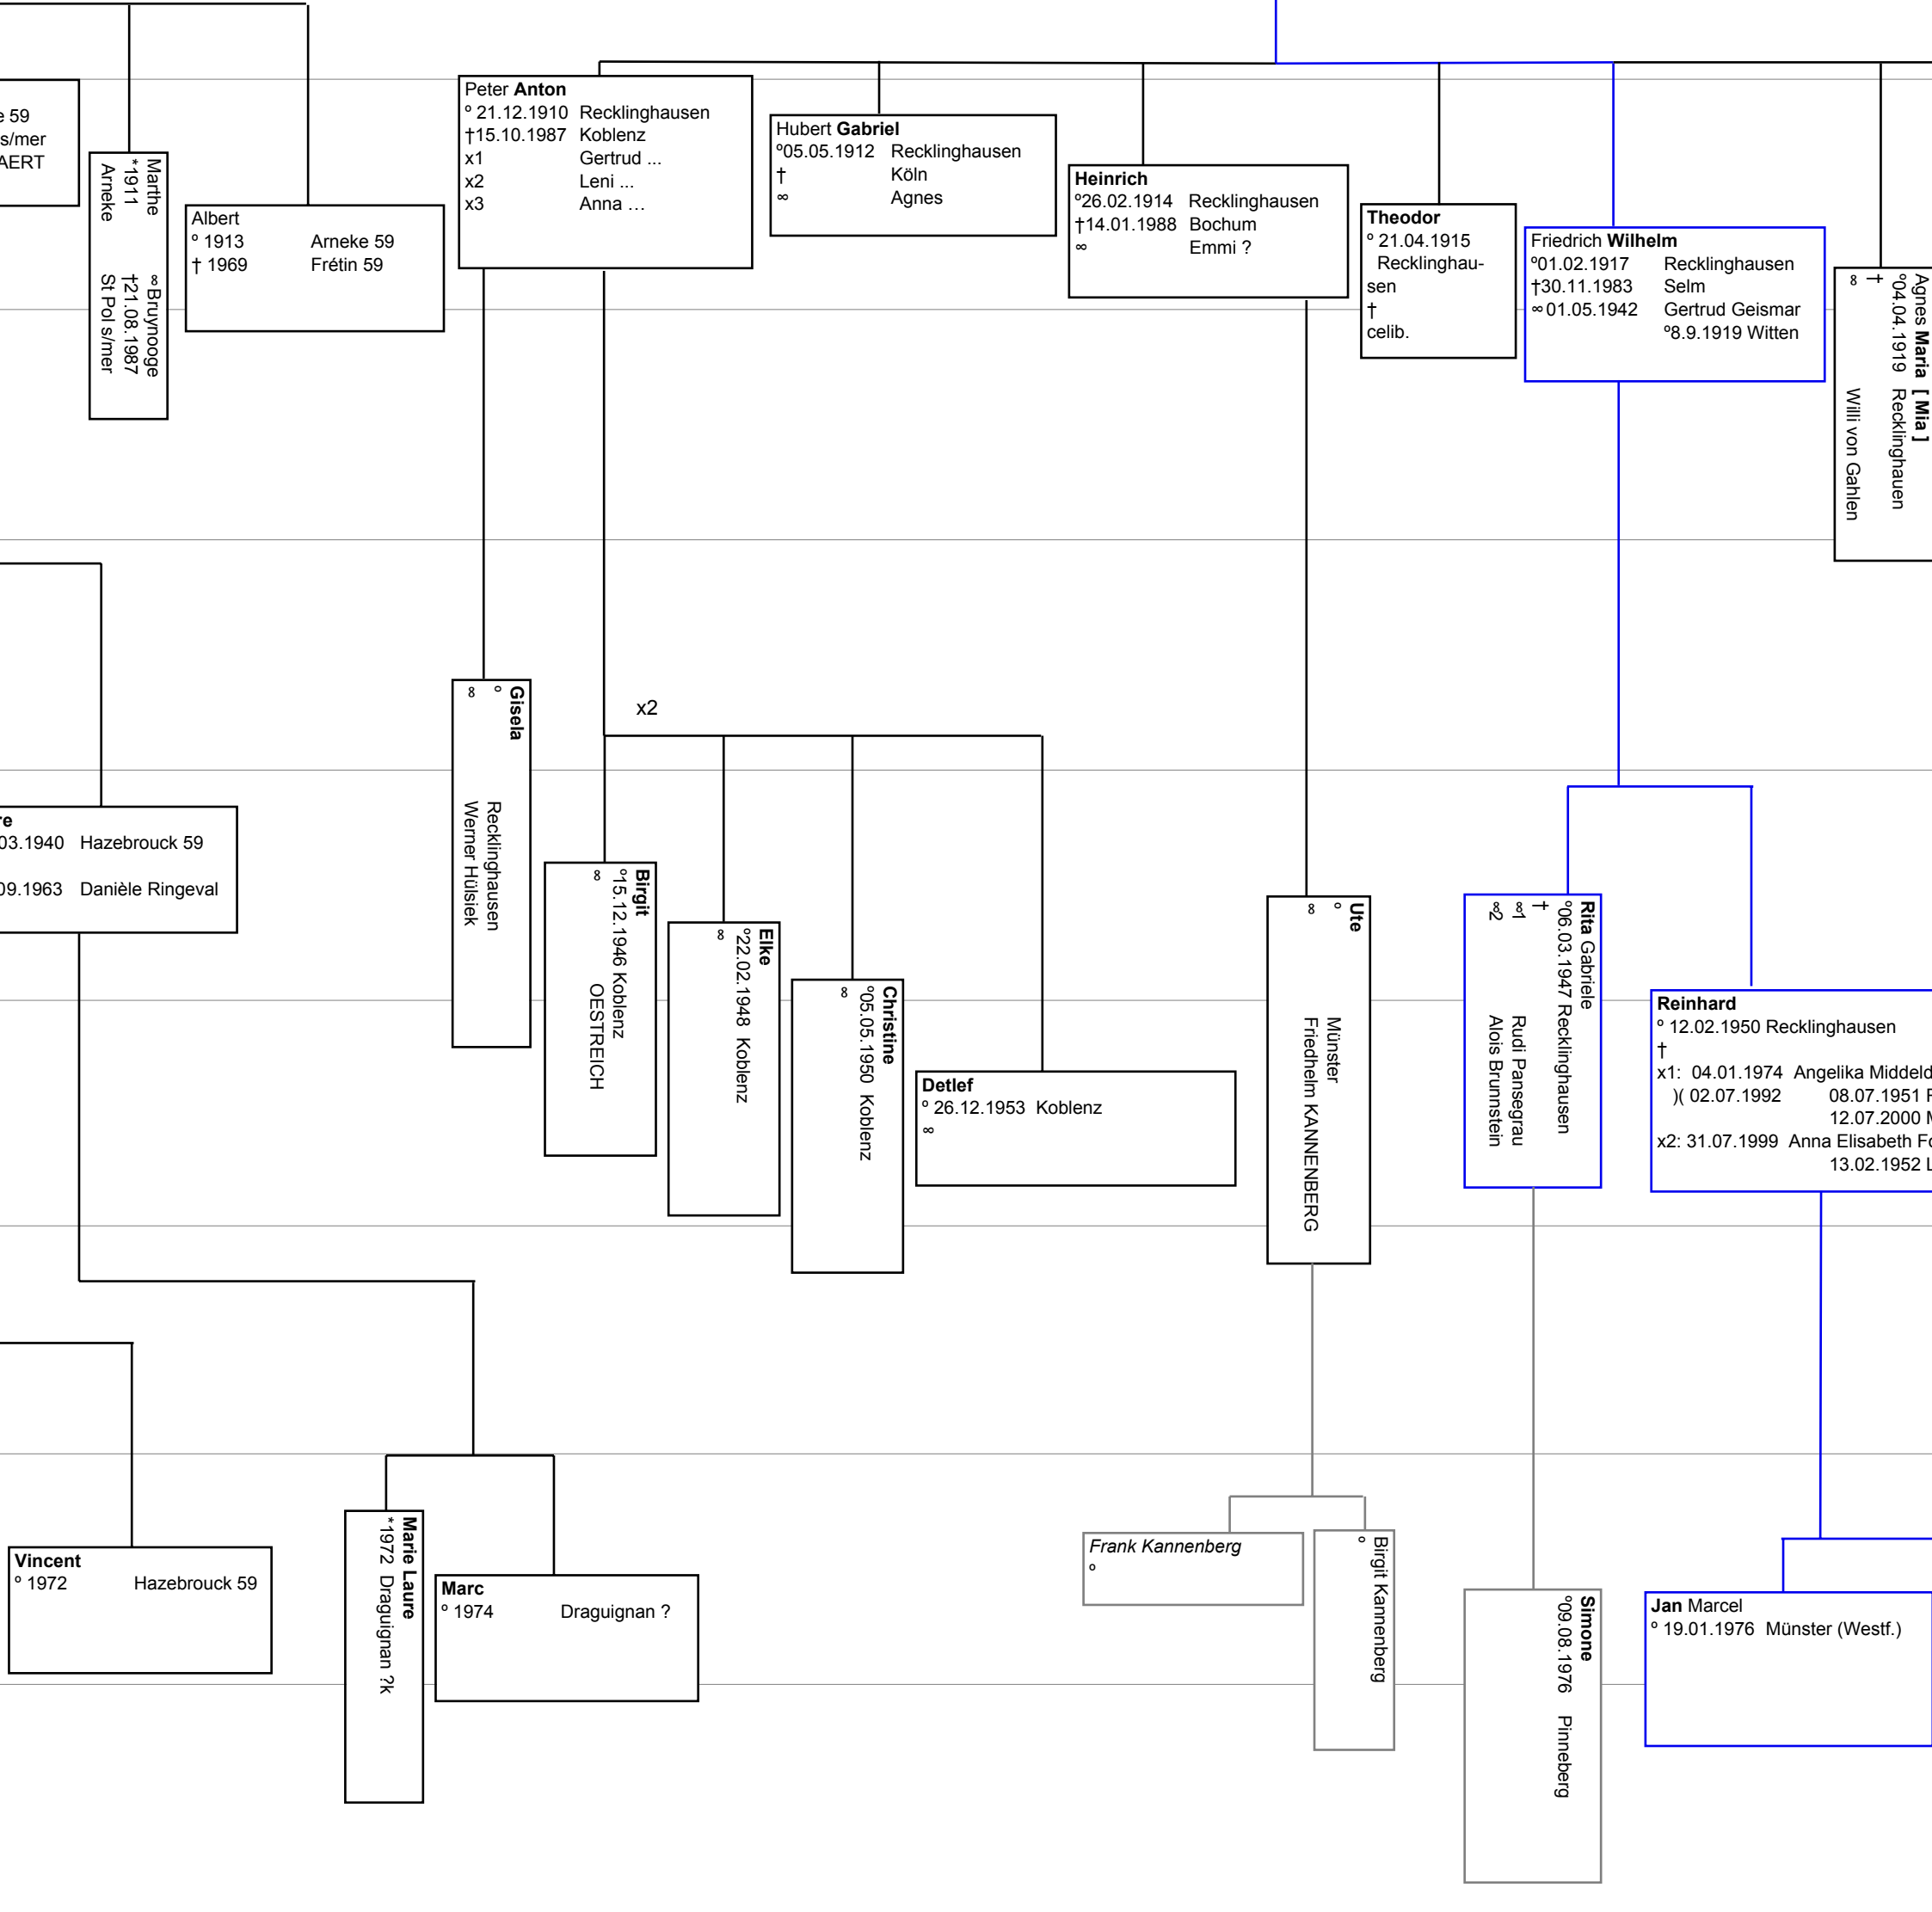

2

Hubert Gabriel x Anna Hemmerich

Anna Jansen geb. Minnaert

4

Josef x Petronella Hahnen

Henri Fernand x Laithier

Eduard
†

Katharina
†
°19.12.1921 Teveren

Eduard
°01.04.1923 Teveren
†
8

Josef
°05.08.1925 Teveren
†05.12.1976
8

Hans
°20.05.1927 Teveren
†
8

Gabriel
°14.04.1937 Teveren
†
8

Françoise
°01.03.1940

Birgit
Hinsbeck

Nelly
°01.04.1956 Teveren

Anneliese
°07.05.1960 Teveren

Heinz Josef
°31.12.1951 Teveren
†
8

Erika
°15.10.1965 Teveren

Martins
°21.06.1954 Teveren

Franz
°10.11.1956 Teveren
†
8

Johannes
°05.02.1960 Geilenkirchen
8

9

Henri Léon x R. Raymonde

Florimond Germain x M. Pique

Michel Germain
° 1930
†
∞
°
†

Patrick Henri Robert
*21.04.1952 Autun 71
†
∞

Dominique Annie Jacqueline
*11.05.1956 Autun 71
†
∞

Jean Luc Philippe
*03.05.1961 Autun 71
†
∞

Eric Henri Robert
*25.10.1965 Dompierre s/Besbre
†
∞